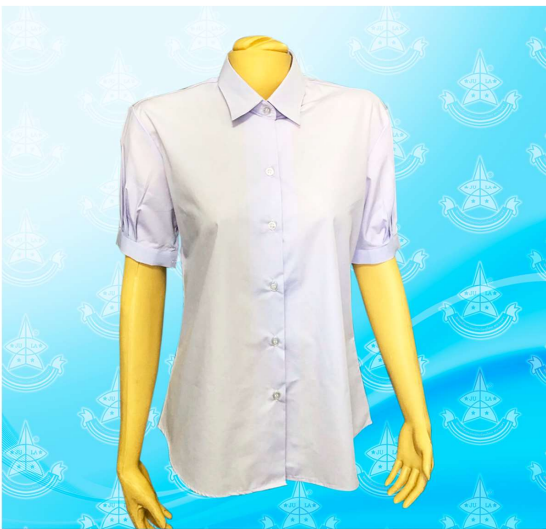

ชุดนักเรียนตราจุฬา

นำลองใช้ ใส่สบาย จ่ายไม่แพง

เสื้อเชิ้ต จุฬา รหัส A

คอบัวโปโล ฟาคริ่ง รหัส G

คอบัวอนุบาลเอวจัม รหัส H

คอบัวอนุบาลเอวปล่อย รหัส HH

ฮาวายเอวจัม รหัส J

ฮาวายเอวปล่อย รหัส JJ

ชุดนักเรียนตราจุฬา

นำลองใช้ ใส่สบาย ง่ายไม่แพง

คอบัวแขนสั้นเอวปล่อย **รหัส F**

คอบัวแขนสั้นเอวจัม **รหัส P**

คอบัวแขนยาวเอวจัม **รหัส I**

คอบัวแขนยาวเอวปล่อย **รหัส II**

เสื้อมอปลาย แขนจับ **รหัส E**

มอปลาย แขนปล่อย **รหัส EE**

ชุดนักเรียนตราจุฬา

น่าลองใช้ ใส่สบาย จ่ายไม่แพง

กางเกงพาสีวายน สีเทา **รหัส XA**

รหัส JPC

กางเกงอนุบาลเอวจีบ ยางยืด สีเทา

รหัส JPA

กางเกงอนุบาลเอวจีบ ยางยืด สีกรม

กางเกงอนุบาลเอวขอบ สีกรม **รหัส JJPA**

รหัส JPB

กางเกงอนุบาลเอวจีบ ยางยืด สีแดง

รหัส JJPB

กางเกงอนุบาลเอวขอบ สีแดง

ชุดนักเรียนตราจุฬา

นำลองใช้ ใส่สบาย จำง่ายไม่แพง

ชุดนักเรียนตราจุฬา

น่าลองใช้ ใส่สบาย ง่ายไม่แพง