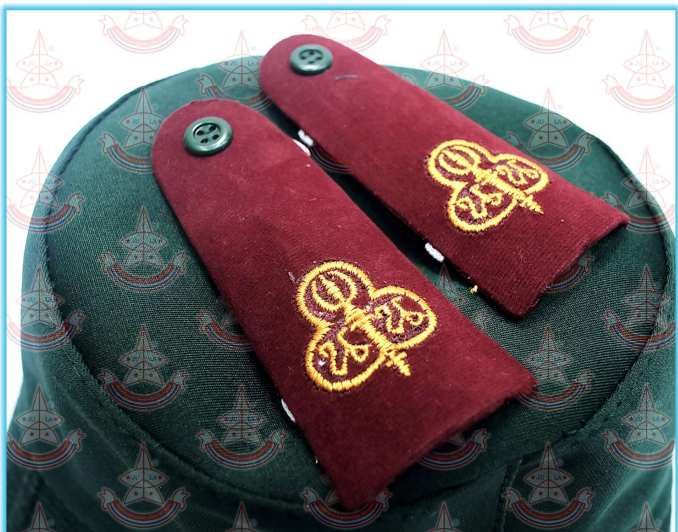

เข็มอกยุวกาชาด

ชุดนักเรียนตราจุฬา

นำลงใช้ ใส่สบาย ง่ายไม่แพง

หมวกเบเร่ เขียว แดง

หมวกปีก ลูกเสือ

หมวก เนตรนารี

หมวก ยุวกาชาด

หมวกลูกเสือสำรอง เนตรนารีสำรอง

ชุดนักเรียนตราจุฬา

นำลองใช้ ใส่สบาย จำไม่แพง

อินธนูลูกเสือ กระดุมพลาสติก

อินธนูเขี้ยว กระดุมพลาสติก

อินธนูเนตรนารี กระดุมพลาสติก

อินธนูเนตรนารี กระดุมทอง

เชือกเชือก ขาว/แดง

พู่ลูกเสือ เขียว/เลือดหมู

ชุดนักเรียนตราจุฬา

นำลองใช้ ใส่สบาย จำง่ายไม่แพง

เข็มขัดนักเรียน ดำ หัวเงิน

เข็มขัดนักเรียน น้ำตาล หัวทอง

เข็มขัดนักเรียน ม.ปลาย

เข็มขัดลูกเสือ

*หัวเข็มขัดยวจากาชาด

*หัวเข็มขัดเนตรนารี